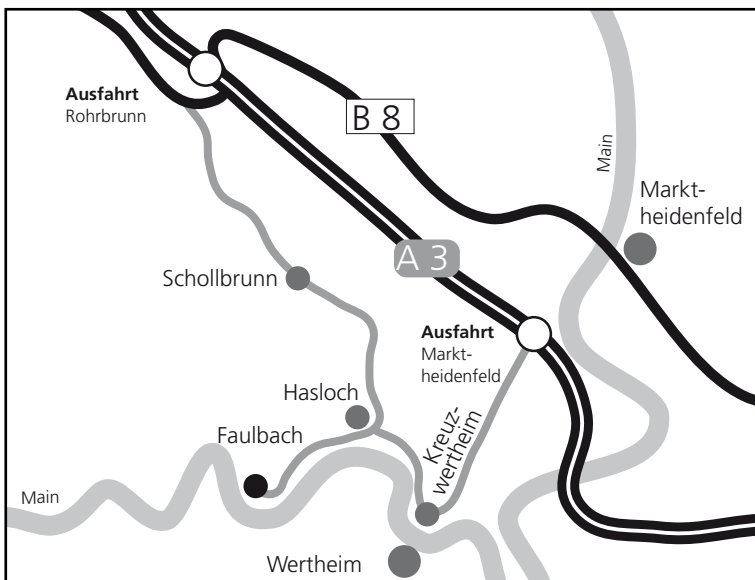

### Über die A3

Aus Richtung Frankfurt:  
A3 Ausfahrt Rohrbrunn,  
B8 links Richtung Marktheidenfeld,  
nach 150 m rechts Richtung Schollbrunn/Wertheim  
– Schollbrunn – Hasloch (Ortsumgehung),  
rechts Richtung Faulbach

Aus Richtung Würzburg:  
A3 Ausfahrt Wertheim/Marktheidenfeld,  
rechts Richtung Wertheim/Kreuzwertheim,  
Ortsumgehung rechts abbiegen  
Richtung Hasloch,  
immer geradeaus – Hasloch – Faulbach

### Über die B8

Aus Richtung Frankfurt:  
B8 Richtung Markttheidenfeld,  
bei Raststätte Rohrbrunn nach 150 m rechts  
Richtung Schollbrunn/Wertheim  
– Schollbrunn – Hasloch (Ortsumgehung),  
rechts Richtung Faulbach

In Faulbach noch vor dem Ortsschild  
rechts Richtung Industriegebiet abbiegen,  
nach Waschanlage 2 x rechts abbiegen.