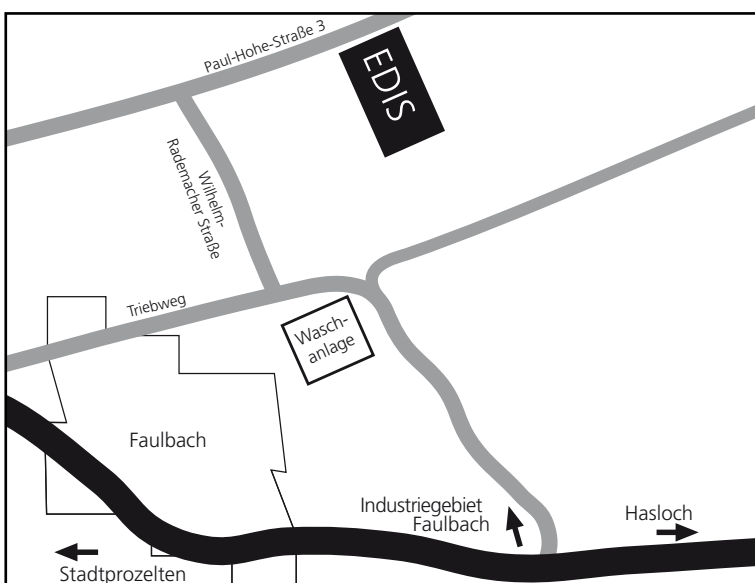

### Über die A3

Aus Richtung Frankfurt:  
A3 Ausfahrt Rohrbrunn,  
B8 links Richtung Marktheidenfeld,  
nach 150 m rechts Richtung Schollbrunn/Wertheim  
– Schollbrunn – Hasloch (Ortsumgehung),  
rechts Richtung Faulbach

Aus Richtung Würzburg:  
A3 Ausfahrt Wertheim/Marktheidenfeld,  
rechts Richtung Wertheim/Kreuzwertheim,  
Ortsumgehung rechts abbiegen  
Richtung Hasloch,  
immer geradeaus – Hasloch – Faulbach

### Über die B8

Aus Richtung Frankfurt:  
B8 Richtung Markttheidenfeld,  
bei Raststätte Rohrbrunn nach 150 m rechts  
Richtung Schollbrunn/Wertheim  
– Schollbrunn – Hasloch (Ortsumgehung),  
rechts Richtung Faulbach

In Faulbach noch vor dem Ortsschild  
rechts Richtung Industriegebiet abbiegen,  
nach Waschanlage 2 x rechts abbiegen.